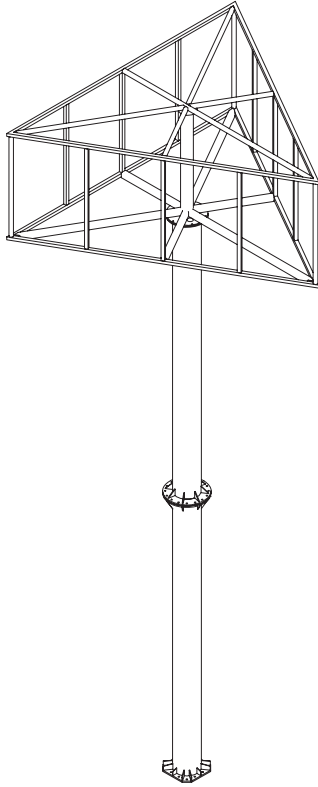

CALCULO

FABRICACION

MONTAJE

DISEÑO, FABRICACION Y MONTAJE DE PRODUCTOS METALICOS
CON APLICACION EN LA INDUSTRIA Y LA CONSTRUCCION:
ESTRUCTURAS, CERRAMIENTOS, TUBERIA Y CARPINTERIA

MONTAJES PEDRO, S.L. • Pol. Industrial, Parc. 220 • 39611 GUARNIZO (Cantabria) • ESPAÑA- SPAIN
Tel.: (+34) 942 558 955 Fax: (+34) 942 558 956 • export@montajespdro.com • comercial@montajespdro.com